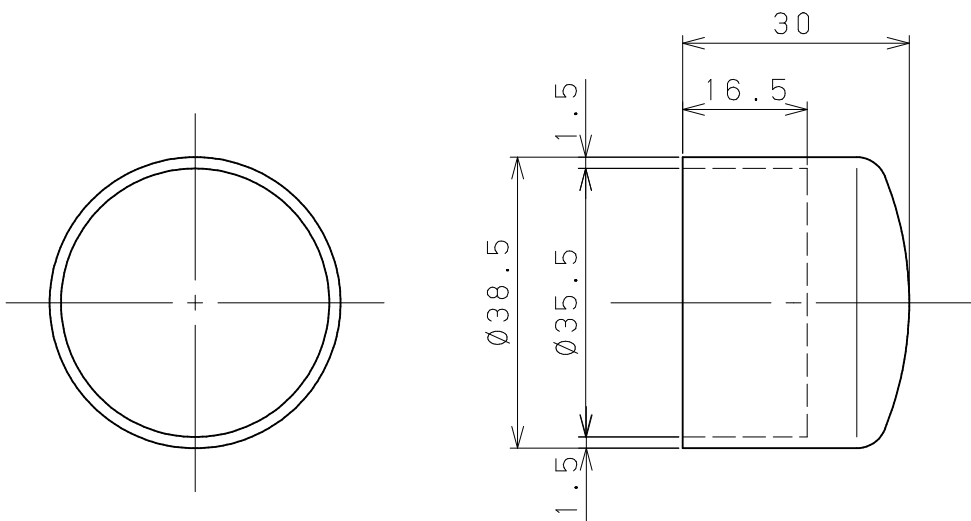

片番	訂正内容	日付	備考	押印	検印
⚠		..			
⚠		..			

品名	商品コード	品番	色調	備考
BAUHAUS 35木製エンドキャップ	040-1115	BD-19MB	Mブラウン	
	040-1116	BD-19C	クリア	
	040-1114	BD-19MO	Mオーク	
	040-1113	BD-19W	ホワイト	

						名称	BAUHAUS 35木製エンドキャップ				
1	35木製エンドキャップ	1	アッシュ	指定色塗装		製	図	月	日	尺 度	1 / 1 /
品番	名称	数量	材質	表面処理	備考						
承認	検	設	製	図							
						マツ穴株式会社 MAZROC CO., LTD.					